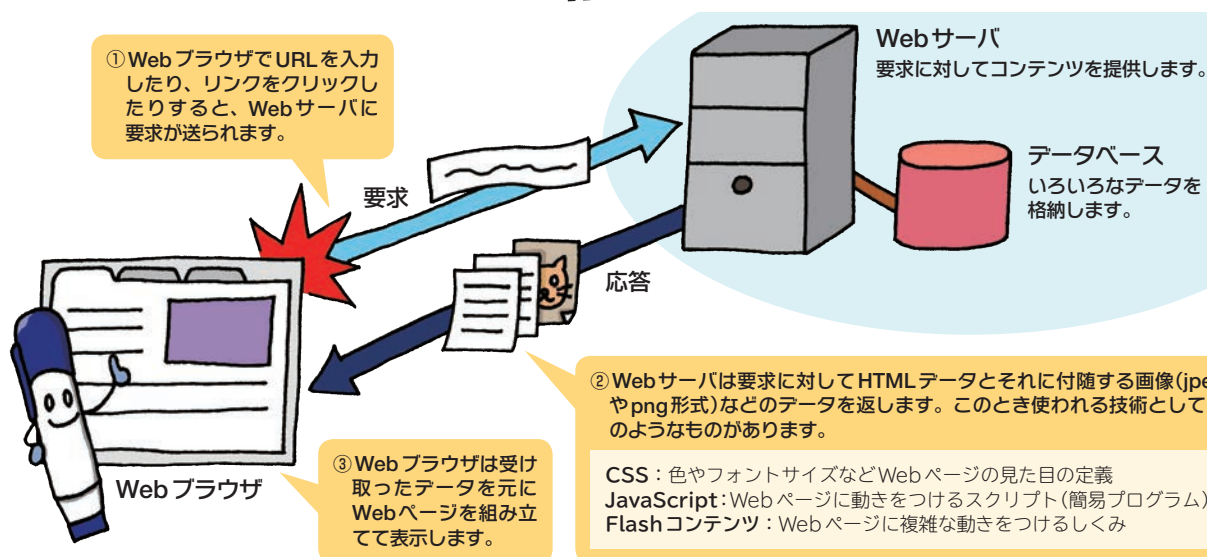

● Webサイトを公開するには

企業等では自社内にWebサーバを設置することもあります。セキュリティやアクセス量の要件が厳しくない場合は、レンタルサーバを利用するのが手軽です。レンタルサーバには有料のものと無料のものがありますが、無料のものは一般に広告が表示されるうえ、安定性やサポートの面で劣ります。なお、ISP(通信業者)と契約すると、無料でWebサーバを利用できる場合もあります。

URLの読み方

ブラウザの上方に表示されているURLの意味を理解しましょう。

インターネット上でWebページがどこにあるかは、URL (Uniform Resource Locator) という文字列で表されます。国民生活センターのURLを例にとって説明します。

`http://www.kokusen.go.jp :80/news/news.html`

末尾にパラメーターなどの補足的な情報が付加されることもあります。

スキーム名

サーバとの通信方式(プロトコル)を表す文字列です。提供するサービスによってプロトコルは異なります。

http(Hyper Text Transfer Protocol)

…WWWの基本的な通信方式(ポート番号: 80)

https

…暗号化された安全な通信方式(ポート番号: 443)

ユーザー情報などを扱う場合はhttpsで通信します。

ドメイン名*1

サーバのIPアドレスを名前でもしたものです。

パス

サーバ内のファイルの場所です。「/」で区切ってフォルダの階層構造を表します。

Webページのファイル名

省略した場合は、index.htmlなどの既定の名前のファイルにアクセスします。

ポート番号*2

通信の窓口となる番号です。通信方式によって、既定の番号は決まっています(既定のポート番号は省略できます)。

Webサーバとのやりとり

ウェブの閲覧には、さまざまな技術が使われます。通信のようすとそのしくみについて詳しく見てみましょう。

*1 ウェブ版「国民生活」2017年8月号「新インターネットと上手につき合う」第2回「IPアドレスとドメイン」
<http://www.kokusen.go.jp/wko/pdf/wko-201708_05.pdf> 参照

*2 ウェブ版「国民生活」2017年10月号「新インターネットと上手につき合う」第4回「家庭内のネット接続」
<http://www.kokusen.go.jp/wko/pdf/wko-201710_06.pdf> 参照